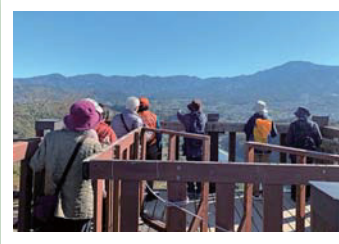

NPO法人

美里スポーツクラブ だより

11月25日(月)

ボランティアガイドさん
大活躍でした♪

次回は3月3日(月)
知多市の
梅まつりです

とよた健康ウォーキング 苗木城跡散策

とても神秘的な景色に大感動！

山紫水明の絶景

巨岩に築かれた山城

天気にも恵まれて、想像以上の景色でした！

岐阜県にある苗木城跡は、標高差約170mの急峻な地形を活かして築かれた山城です。現在は天守跡に展望台が設けられており、そこから見る景色は最高です！

第29回MSC小学生 ドッジボール大会

11月17日(日)
東山体育センター
競技場

高学年の部 MSCスマイリース

MSCスマイリース

優勝
おめでとう!!